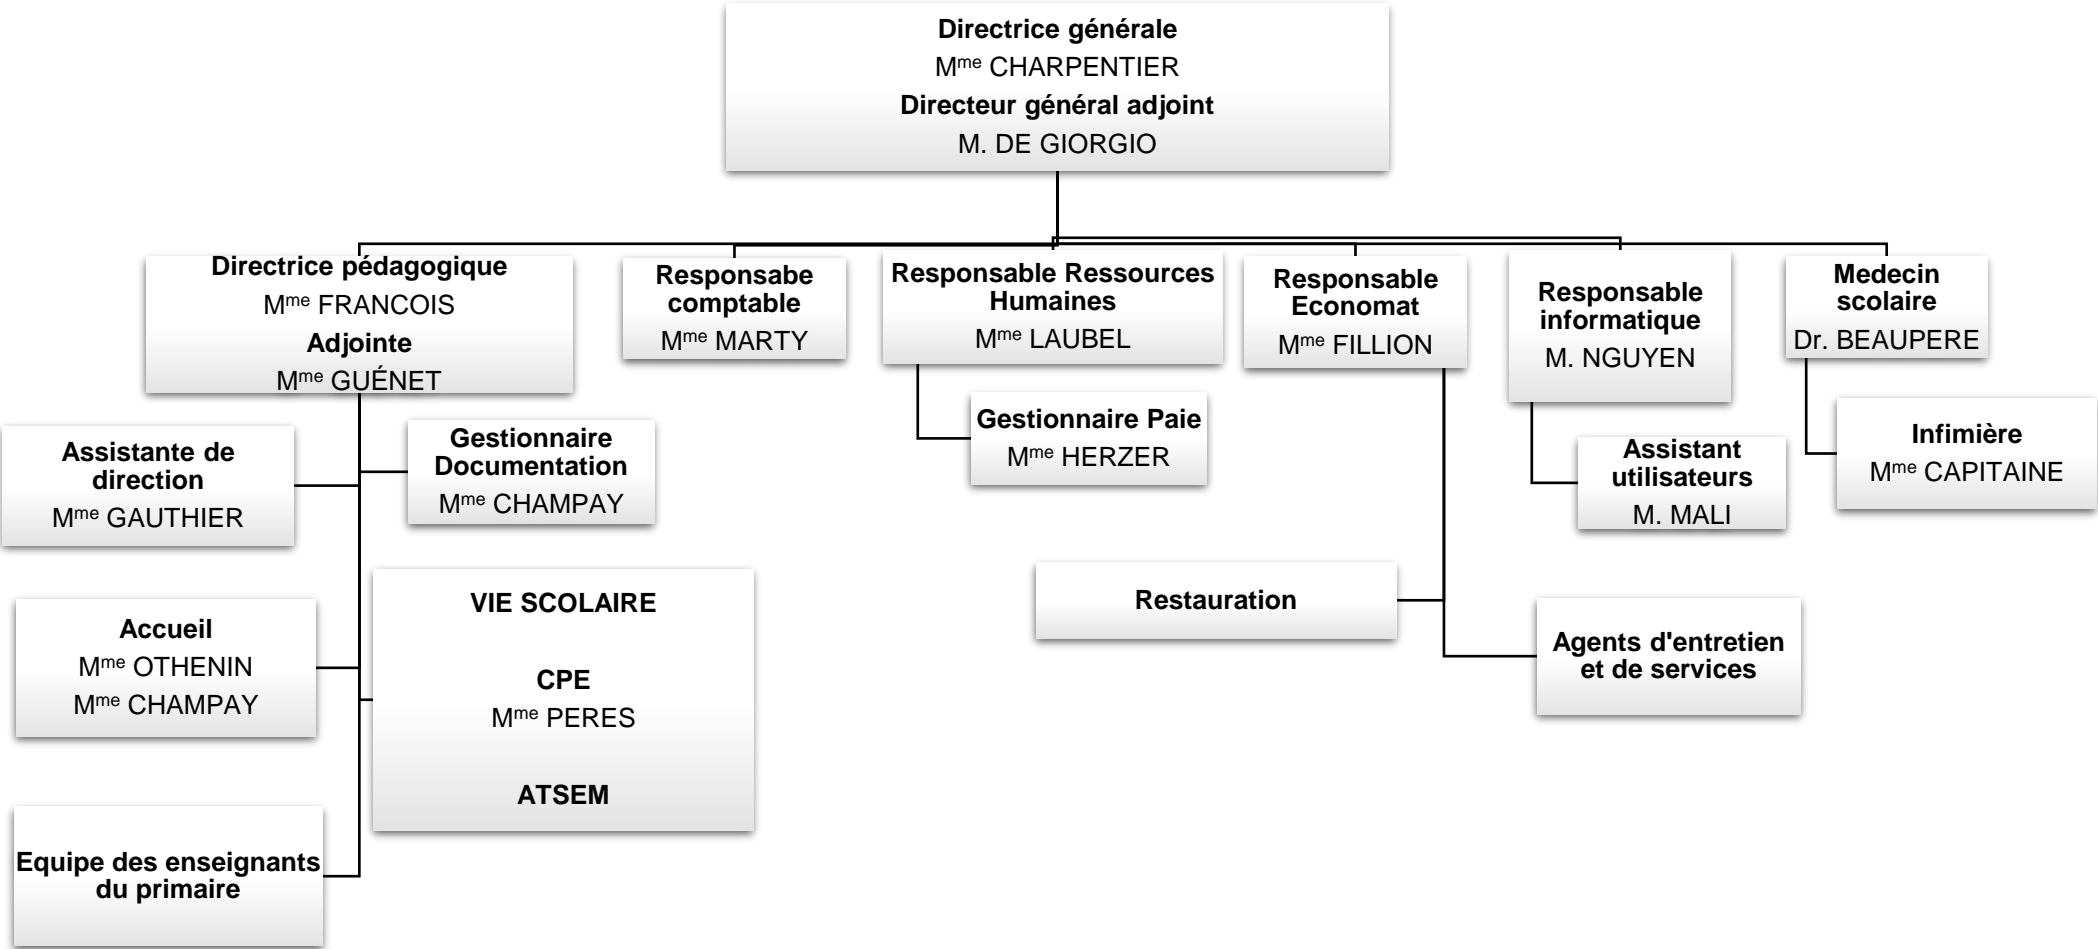

# Organigramme du Collège et Lycée Sévigné (28 rue Pierre Nicole 75005 PARIS) Année 2020-2021

**Organigramme de l'école primaire (95 Boulevard Arago 75014 PARIS)**

**Année 2020-2021**