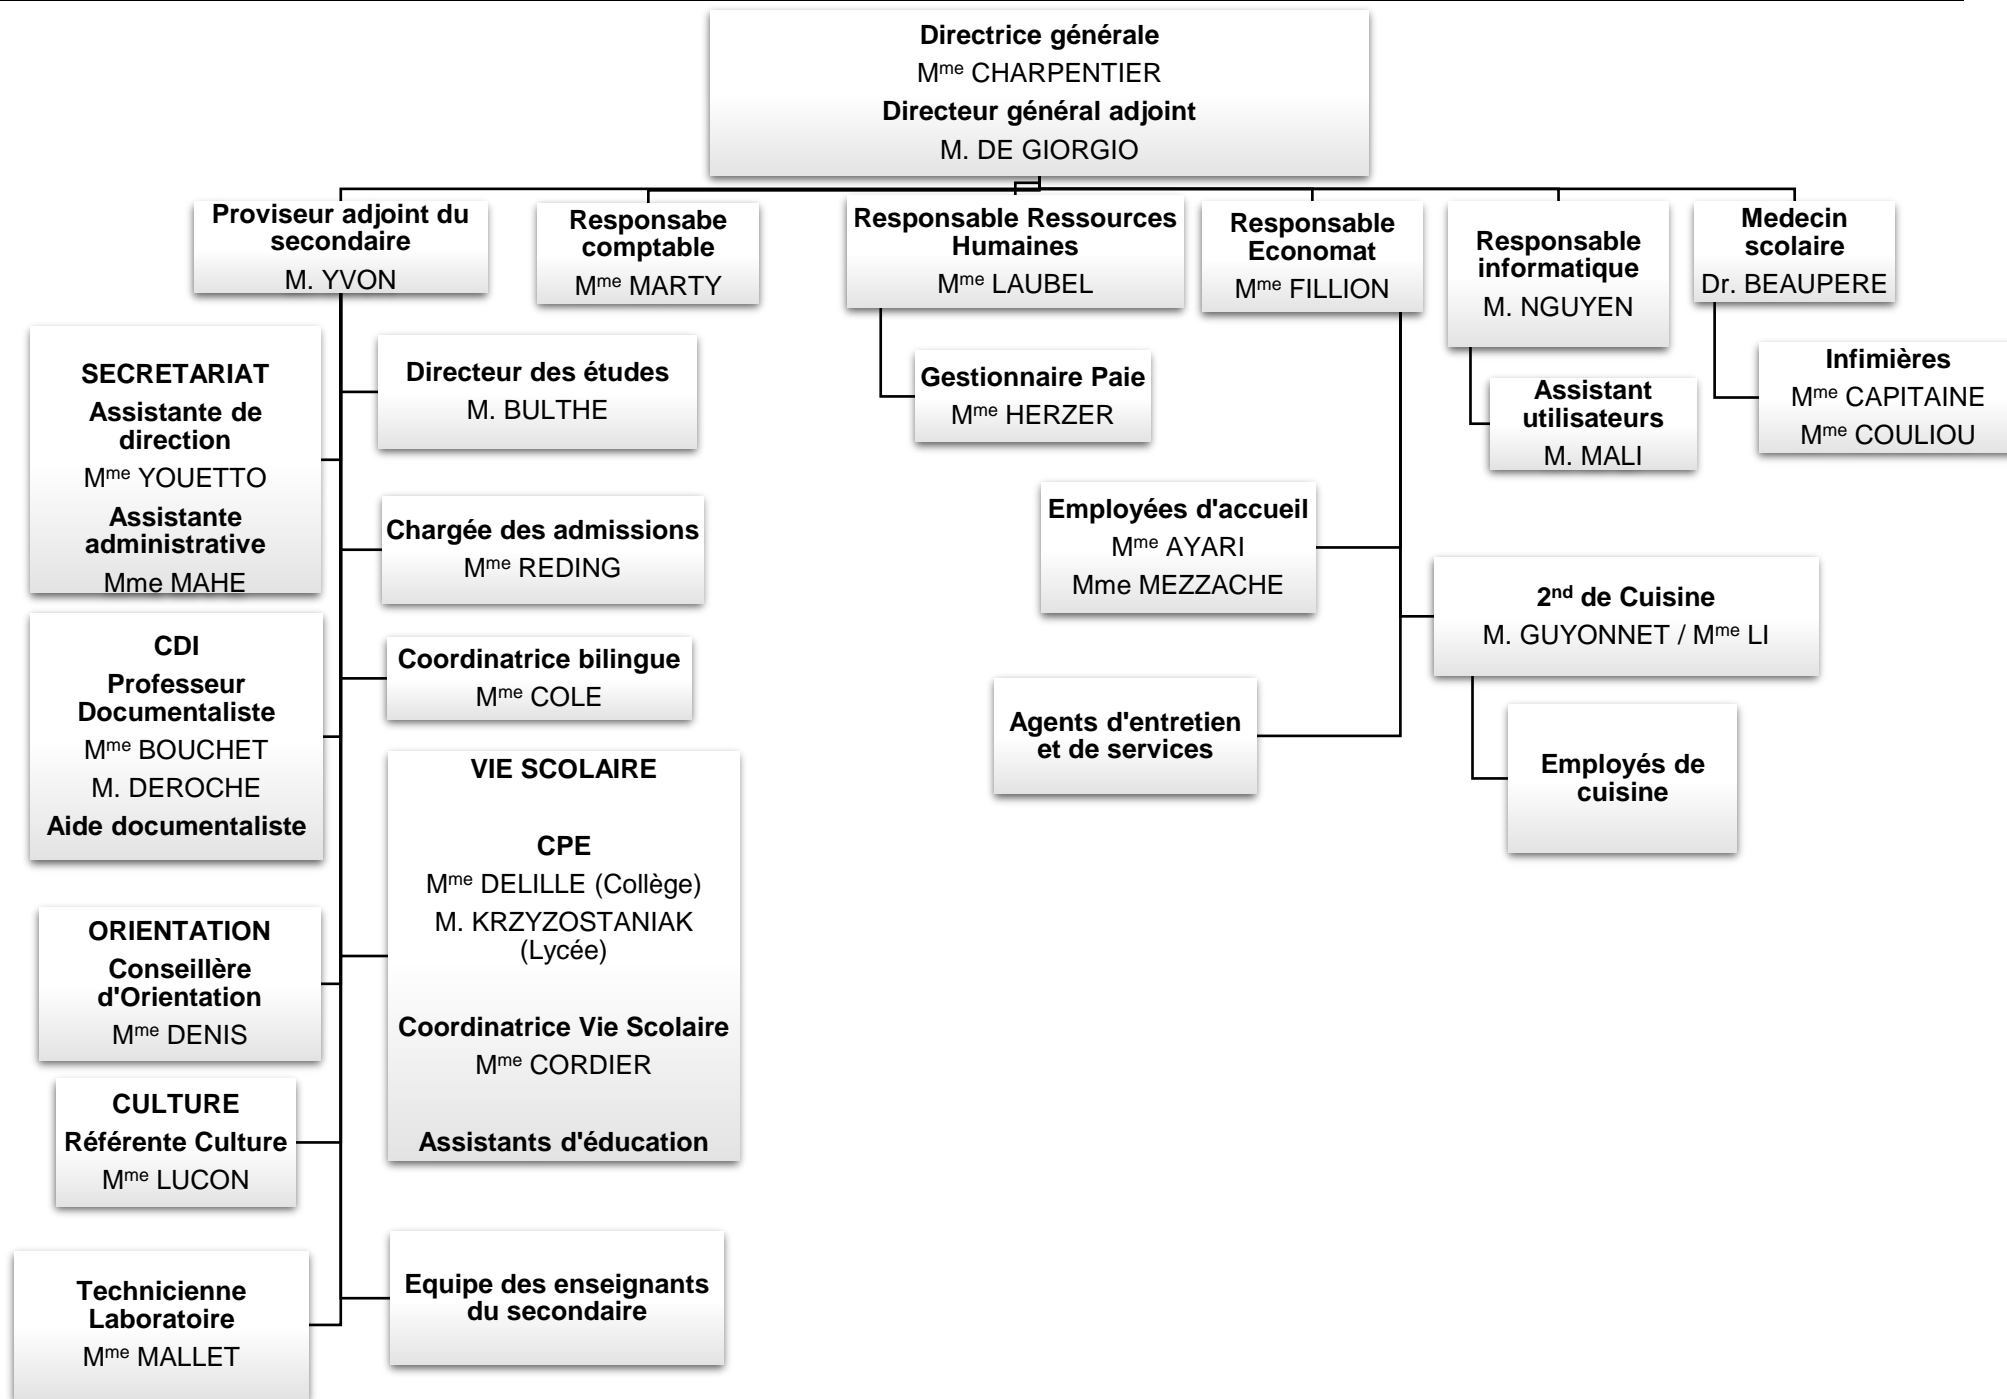

# Organigramme du Collège et Lycée Sévigné (28 rue Pierre Nicole 75005 PARIS) Année 2020-2021

**Organigramme de l'école primaire (95 Boulevard Arago 75014 PARIS)**

**Année 2020-2021**

# Organigramme de l'enseignement supérieur (39 rue Henri Barbusse 75005 PARIS)

## Année 2020-2021